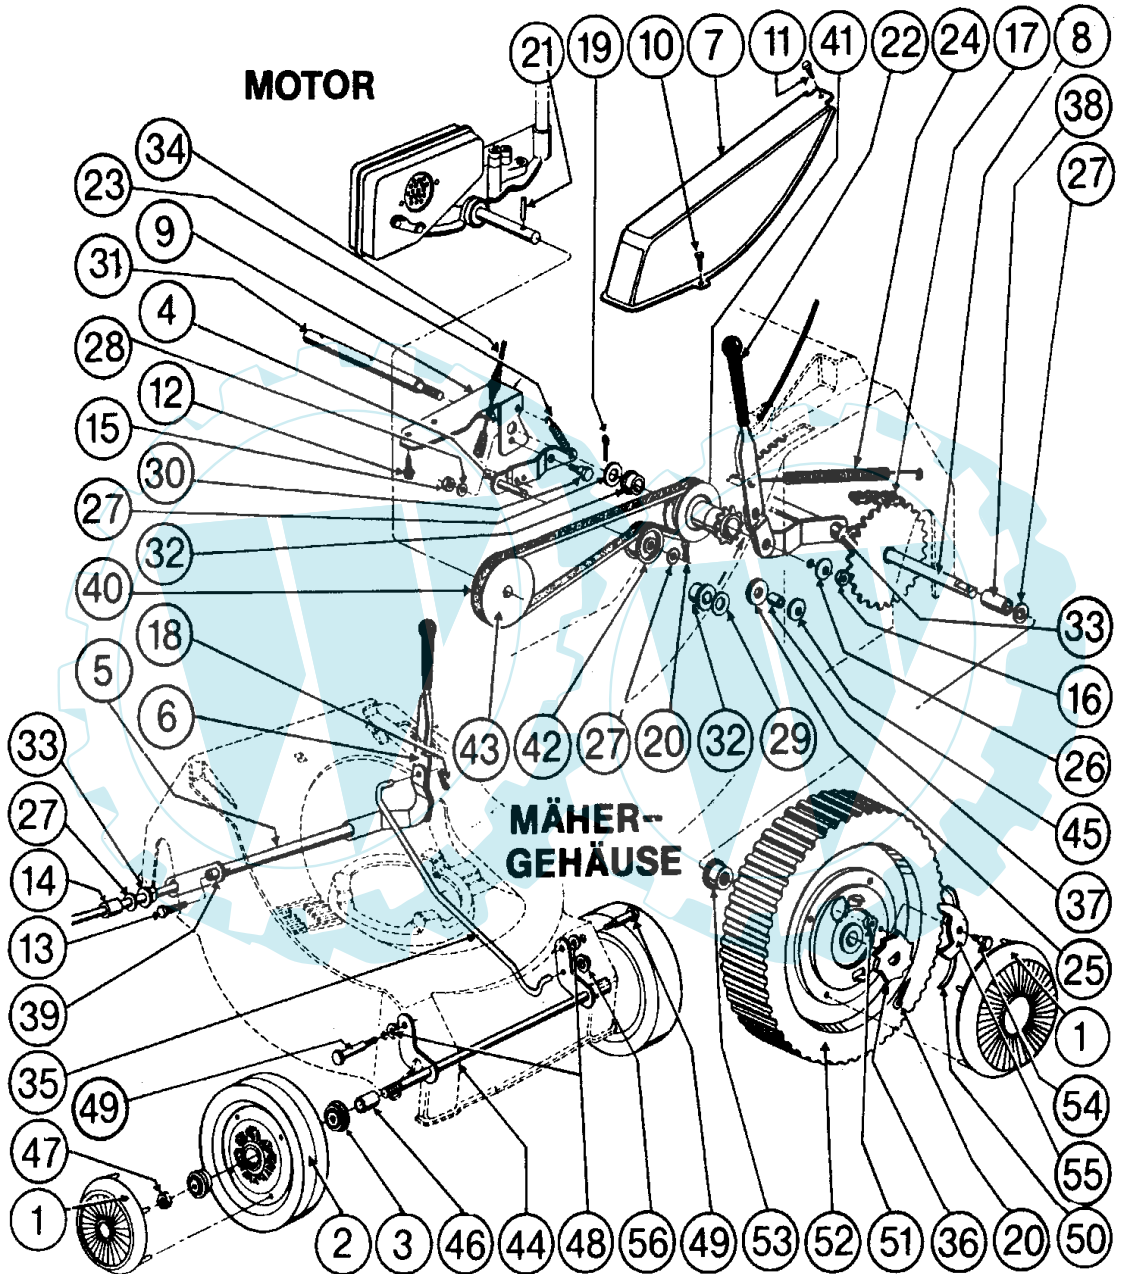

3/4

036/011

Benzin-Sichelmäher mit
Heckauswurf & RADANTRIEB

ROTO - **MONARCH 56**
TYP 2151

Brill - GARTENGERÄTE GMBH * POSTFACH 3161 * D- 58422 WITTEN

POS. REF.NO. POS.	BEST.-NR. PART-NO. NO.PIECE	BEZEICHNUNG DESCRIPTION DESIGNATION	Stck Qty. Qte.	POS. REF.NO. POS.	BEST.-NR. PART-NO. NO.PIECE	BEZEICHNUNG DESCRIPTION DESIGNATION	Stck Qty. Qte.
1	GB 731-0354	RADKAPPE	4	29	GB 736-0344	SCHEIBE	1
2	GB 734-0874	VORDERRAD 8,0X1,75	2	30	GB 738-0255	SCHULTERBOLZEN	1
3	GB 741-0180	RADLAGER	4	31	GB 738-0501	ZWISCHENWELLE	1
4	GB 13415	SPANNHEBEL	1	32	GB 741-0248	BUCHSE	2
5	GB 15244	ACHSE ZUS	1	33	GB 741-0324	ACHSLAGER	2
6	GB 15246	HÖHENEINSTELLHEBEL	1	34	GB 746-0463	KUPPLUNGSKABEL KPL.	1
7	GB 15247	ABDECKKAPPE	1	35	GB 747-0351	VERBINDUNGSSTANGE	1
8	GB 15249	HINTERACHSE KPL.	1	36	GB 748-0187	SPERRZAHNRAD	2
9	GB 15250	TRÄGER/ HÖHENVERSTELLG.	1	37	GB 750-0503	HÜLSE	1
10	GB 710-0352	SCHRAUBE	1	38	GB 750-0506	DISTANZROHR	2
11	GB 710-0456	SCHRAUBE	1	39	GB 750-0526	HÜLSE	1
12	GB 710-0603	SKT-SCHNEIDSCHRAUBE 5/16	1	40	GB 754-0252	KEILRIEMEN 1/2 * 33"	1
13	GB 710-0654	SCHRAUBE	2	41	GB 756-0191	ZWISCHENWELLE M.KETTENRAD	1
14	GB 711-0500	DISTANZBUCHSE	2	42	GB 756-0360	SPANNROLLE	1
15	GB 712-0287	SKT-MUTTER 3/4	1	43	GB 756-0384	KEILRIEMENSCHLEIBE	1
16	GB 712-0342	SKT-STOP-MUTTER 3/8	1	44	GB 10662	VORDERACHSE	1
17	GB 713-0289	ANTRIEBSKETTE	1	45	GB 736-0219	TELLERFEDER	1
18	GB 714-0104	FEDERSTECKER 5/16	1	46	GB 711-0313	ABSTANDSBÜCHSE	2
19	GB 714-0111	SPLINT 3/32	1	47	GB 712-0200	RADMUTTER	2
20	GB 714-0115	SPLINT 1/8	1	48	GB 736-0221	ZAHNSCHLEIBE	2
21	GB 715-0144	SPANNHÜLSE	1	49	GB 738-0149	LAGERBOLZEN	2
22	GB 720-0143	HANDGRIFF	1	50	GB 10622	NYLONFEDER	2
23	GB 732-0357	FEDER	1	51	GB 712-0324	SKT-STOP-MUTTER 1/4	2
24	GB 732-0428	SPANNFEDER	1	52	GB 734-1051	LAUFRAD KPL.HINTEN	2
25	GB 735-0144	GUMMISCHLEIBE	1	53	GB 741-0180	RADLAGER	2
26	GB 736-0105	TELLERFEDER	1	54	GB 738-0137	BUNDSCHRAUBE	2
27	GB 736-0160	FL-SCHLEIBE 531	2	55	GB 748-0188	SPERRKLAUE	2
28	GB 736-0329	FEDERRING 1/4	1	56	GB 726-0135	KLEMMKAPPE	1

ROTO - **MONARCH 56**
TYP 2151